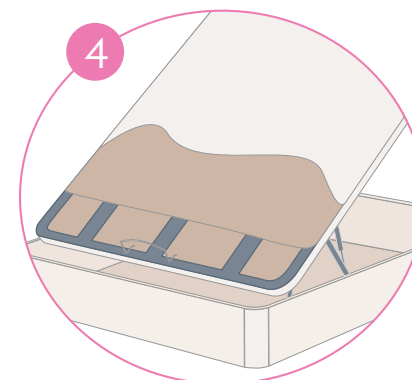

CARACTERÍSTICAS

- Calidad superior en su tablero.
- Máxima solidez gracias a su tablero de madera sobre estructura metálica que sirve de soporte para un apoyo adecuado del colchón.
- Tapa tapizada en tejido 3D a juego con el color de la madera.
- Pistones accionados a gas.
- El elemento identificativo de la marca se incluye en el kit de montaje que acompaña al producto.

DETALLES DEL DISEÑO

- MÁXIMA CAPACIDAD INTERIOR.** La apertura de la tapa es máxima, permitiendo acceder a las zonas traseras con más comodidad. Gracias a su diseño y estructura sin patas, obtenemos una capacidad de almacenamiento de 31 cm.
- MAYOR ESTÉTICA Y FUNCIONALIDAD** gracias a sus cómodos tiradores de madera a juego.
- MEJORA DEL ACABADO Y RESISTENCIA,** gracias a sus 4 esquinas de madera reforzadas interiormente.
- MÁXIMA RESISTENCIA:** Fondo apoyado directamente en el suelo (color a juego con estructura). La tapa cuenta con un marco de acero y tres travesaños verticales con grosor 30x30 mm. La tapa interior va totalmente atornillada a la estructura evitando que entre polvo al interior del arcón o que con el paso del tiempo se deforme por el peso. Largueros y travesaños con grosor de 25 mm.
- SENCILLO SISTEMA DE APERTURA.** Impide los roces con el cabecero gracias a su sistema de fácil apertura con pistones accionados a gas de alta calidad. Gracias a su anclaje con una rótula de bola directamente a la base de la tapa, nos ofrece mejor resistencia y respuesta al movimiento lateral.
- MODERNIDAD Y MÁXIMA TRANSPIRABILIDAD.** Las tapas cuentan con tejido 3D altamente transpirable. Incrementa la circulación del aire, favoreciendo la aireación del colchón y evitando la acumulación de humedades.