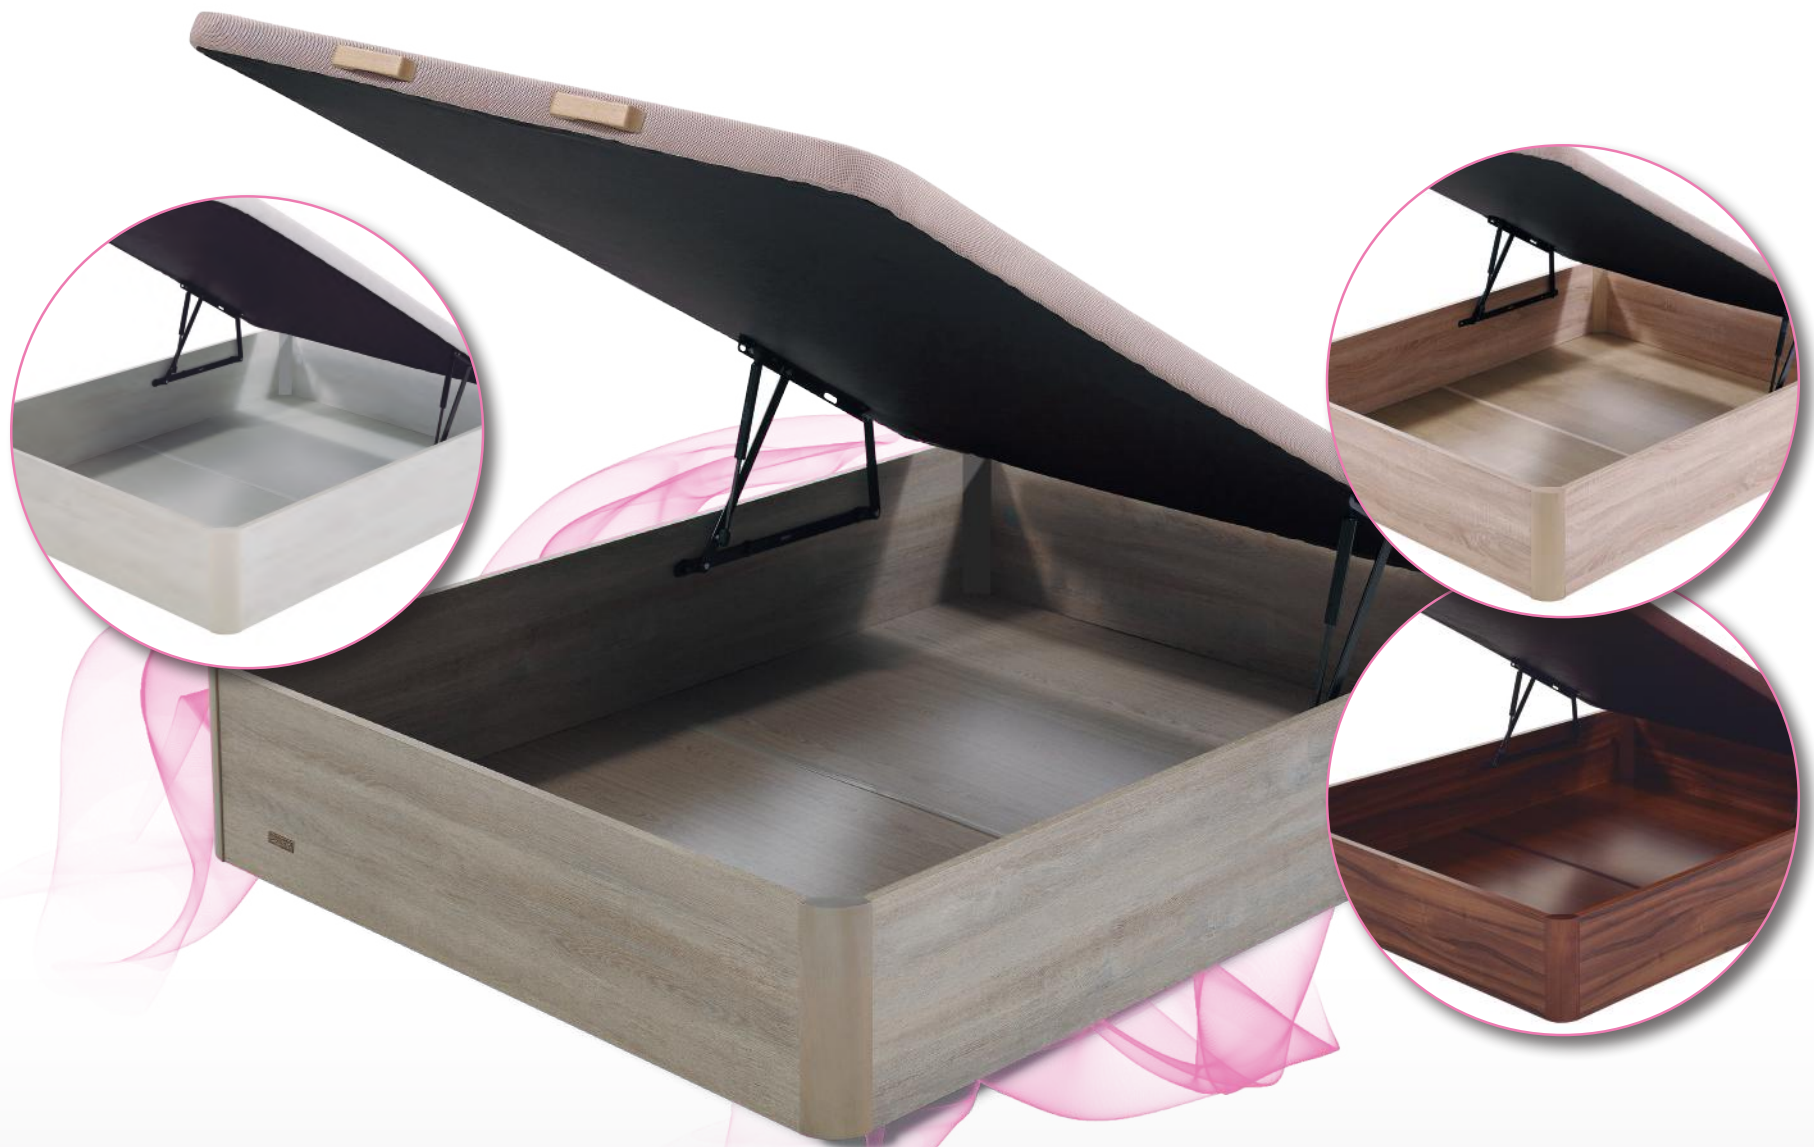

CANAPÉ ABATIBLE MADERA 25

MÁXIMA CAPACIDAD DE ALMACENAMIENTO • MÁXIMA SOLIDEZ • CALIDAD SUPERIOR
FUNCIONAL • MODERNO • APOYO A SUELO

BENEFICIOS

La opción más práctica si se quiere aprovechar la funcionalidad de su espacio interior y, al mismo tiempo, disfrutar de una base elegante en madera de alta calidad, un detalle que aporta estilo y calidez al descanso. Una perfecta combinación entre funcionalidad y confort.

CARACTERÍSTICAS

- Calidad superior en su tablero.
- Máxima solidez gracias a su tablero de madera sobre estructura metálica que sirve de soporte para un apoyo adecuado del colchón.
- Tapa tapizada en tejido 3D a juego con el color de la madera.
- Pistones accionados a gas.
- El elemento identificativo de la marca se incluye en el kit de montaje que acompaña al producto.