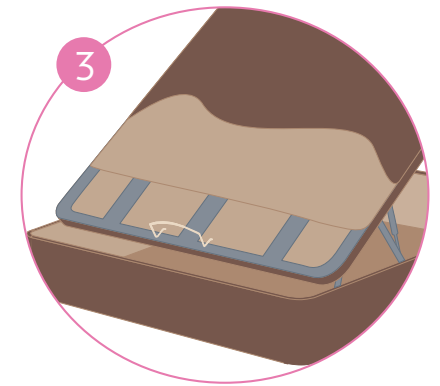

CANAPÉ ABATIBLE TAPIZADO POLIPIEL

GRAN CAPACIDAD DE ALMACENAMIENTO • EXCELENTE RESISTENCIA • TAPIZADO DE MÁXIMA CALIDAD
FUNCIONAL • MODERNO • APOYO A SUELO • ELEGANTE ACABADO

*OPCIÓN TAPA TAPIZADA EN POLIPIEL O TEJIDO 3D

CARACTERÍSTICAS

- Calidad superior en su tablero.
- Excelente resistencia gracias a la doble estructura metálica con travesaños metálicos horizontales.
- Opción de tapa tapizada en polipiel o tejido 3D a juego con el color de la madera.
- Pistones accionados a gas.

DETALLES DEL DISEÑO

- 1 **GRAN CAPACIDAD INTERIOR.** La apertura de la tapa es máxima, permitiendo acceder a las zonas traseras con más comodidad. Gracias a su diseño y estructura sin patas, obtenemos una capacidad de almacenamiento de 30,5 cm.
- 2 **MAYOR ESTÉTICA Y FUNCIONALIDAD** gracias a sus cómodos tiradores de madera a juego.
- 3 **MÁXIMA RESISTENCIA.** Fondo apoyado directamente en el suelo. La tapa cuenta con un marco de acero y tres travesaños verticales con grosor 30x30 mm. La tapa interior va totalmente atornillada a la estructura evitando que entre polvo al interior del arcón o que con el paso del tiempo se deforme por el peso.
- 4 **SENCILLO SISTEMA DE APERTURA.** Impide los roces con el cabecero gracias a su sistema de fácil apertura con pistones accionados a gas de alta calidad. Gracias a su anclaje con una rótula de bola directamente a la base de la tapa, nos ofrece mejor resistencia y respuesta al movimiento lateral.
- 5 **MODERNIDAD Y MÁXIMA TRANSPIRABILIDAD.** Las tapas cuentan con tejido 3D altamente transpirable. Incrementa la circulación del aire, favoreciendo la aireación del colchón y evitando la acumulación de humedades.