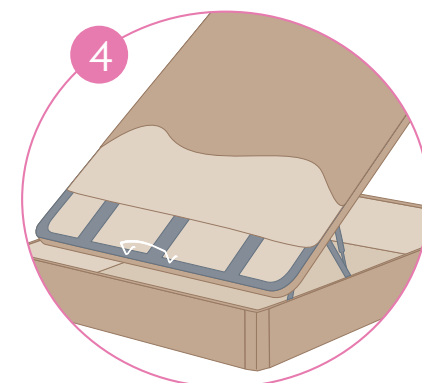

## DETALLES DEL DISEÑO

- 1 ALTA CAPACIDAD INTERIOR.** La apertura de la tapa es máxima, permitiendo acceder a las zonas traseras con más comodidad. Gracias a su diseño y estructura sin patas, obtenemos una capacidad de almacenamiento de 27 cm.
- 2 MAYOR ESTÉTICA Y FUNCIONALIDAD** gracias a sus dos esquinas de madera redondeadas en la zona del piecero y a su cómodo tirador.
- 3 SENCILLO SISTEMA DE APERTURA.** Impide los roces con el cabecero gracias a su sistema de fácil apertura con pistones accionados a gas de alta calidad. Gracias a su anclaje con una rótula de bola directamente a la base de la tapa, nos ofrece mejor resistencia y respuesta al movimiento lateral.
- 4 MÁXIMA RESISTENCIA.** La tapa cuenta con un marco de acero y tres travesaños verticales con grosor 30x30 mm. La tapa interior va totalmente atornillada a la estructura evitando que entre polvo al interior del arcón o que con el paso del tiempo se deforme por el peso. Largueros y travesaños con grosor de 19 mm.
- 5 MODERNIDAD Y MÁXIMA TRANSPIRABILIDAD.** Tapa tapizada en tejido 3D altamente transpirable. Incrementa la circulación del aire, favoreciendo la aireación del colchón y evitando la acumulación de humedades. Tapizado a juego con el color de la madera.